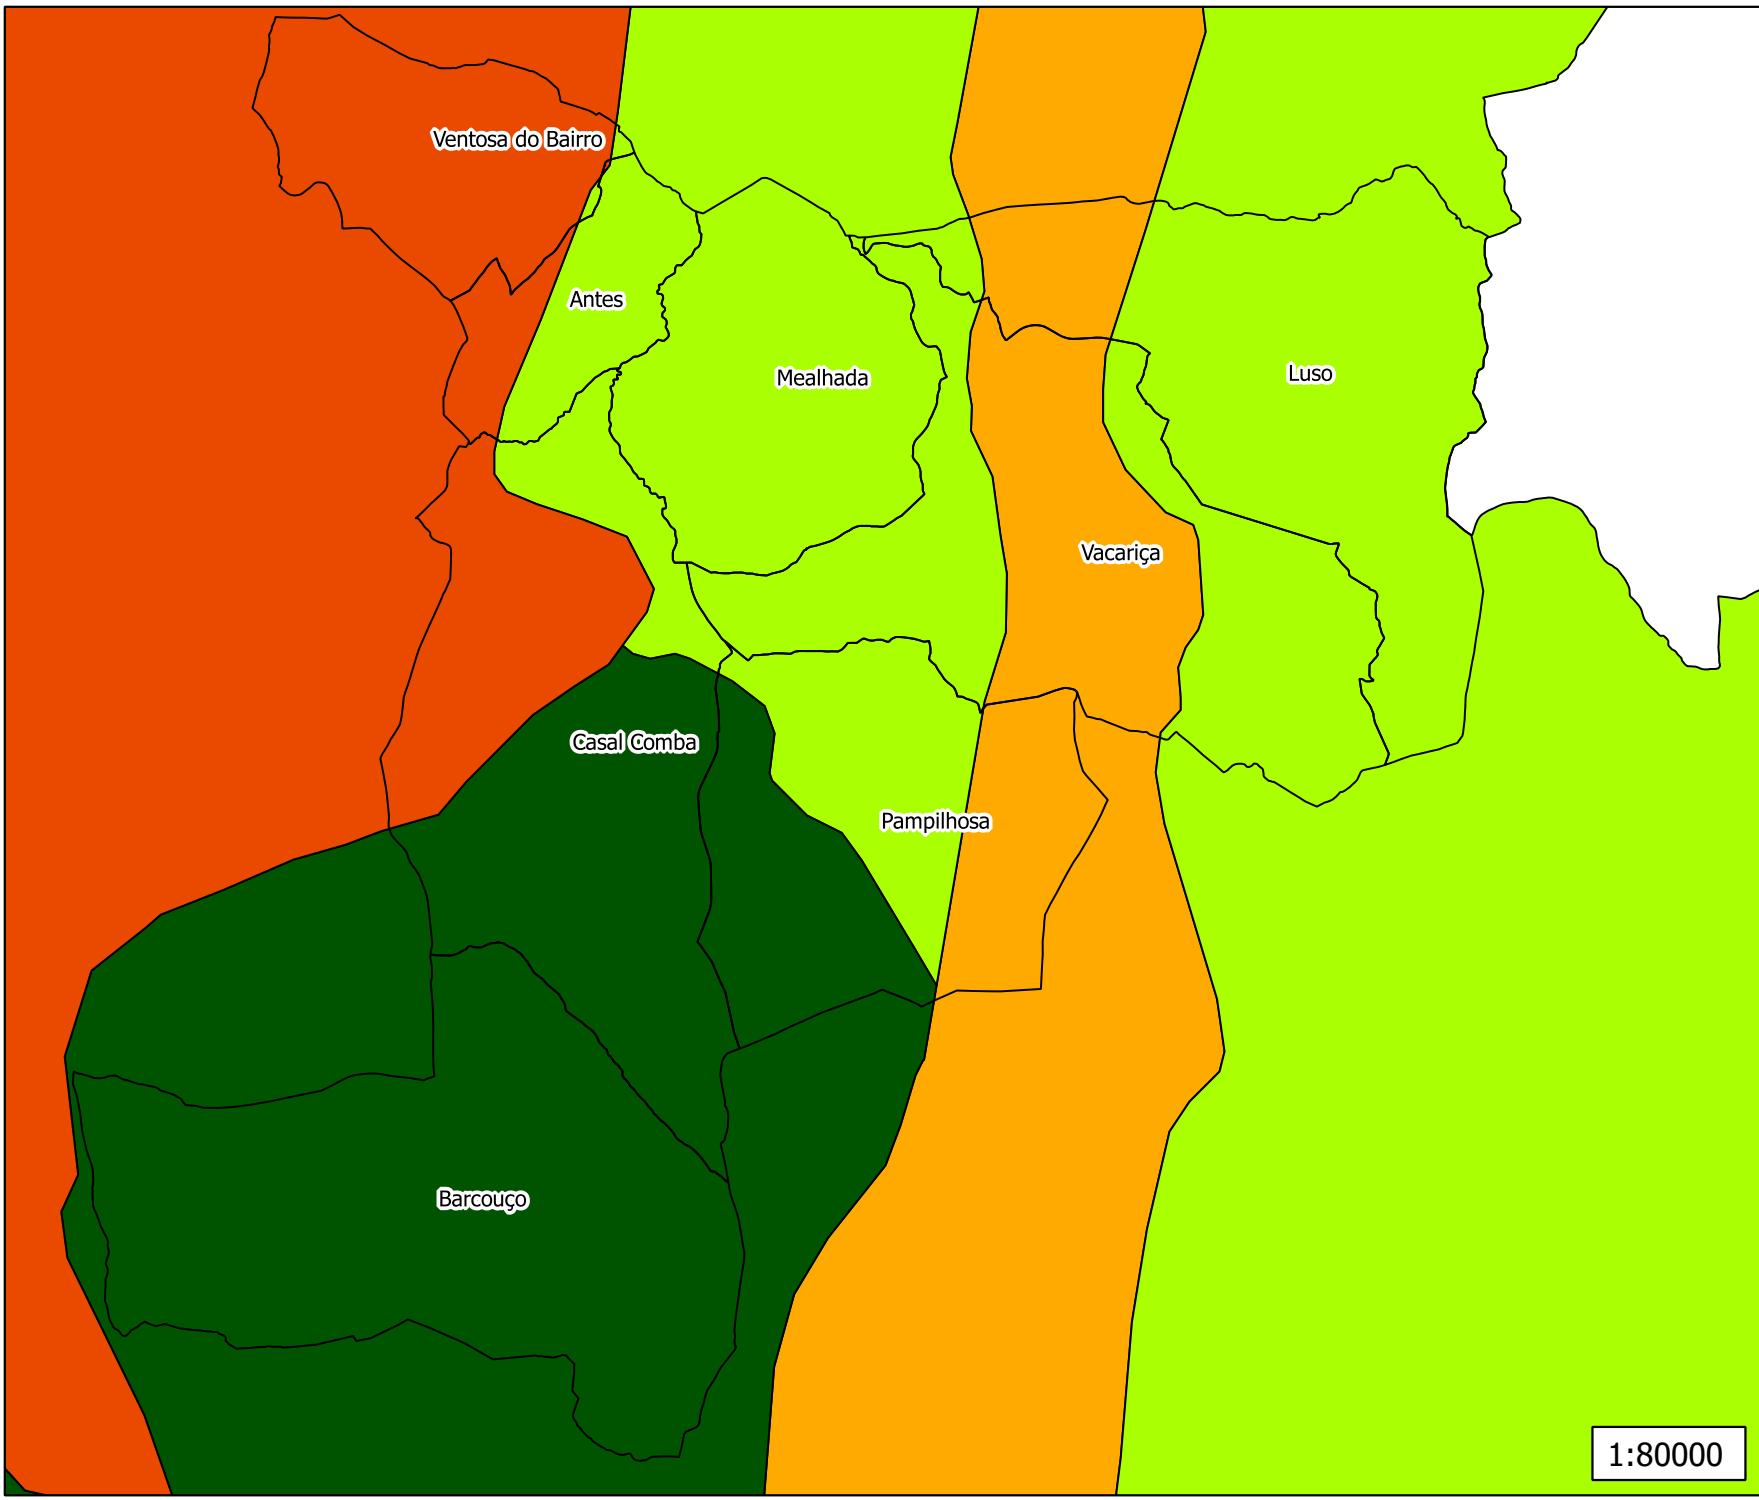

# Mapa das Sub-Regiões Homogéneas definidas no PROF Centro Litoral

- ## Legenda
- Sub-Regiões Homogéneas
- Calcários de Cantanhede
  - Entre Vouga e Mondego
  - Gandaras Norte
  - Sicó e Alvaiázere

Fonte:  
Plano Regional de Ordenamento Florestal (PROF) do Centro Litoral

1:80000

Elaborado:  
Outubro 2012  
Gabinete Técnico Florestal  
Município de Mealhada